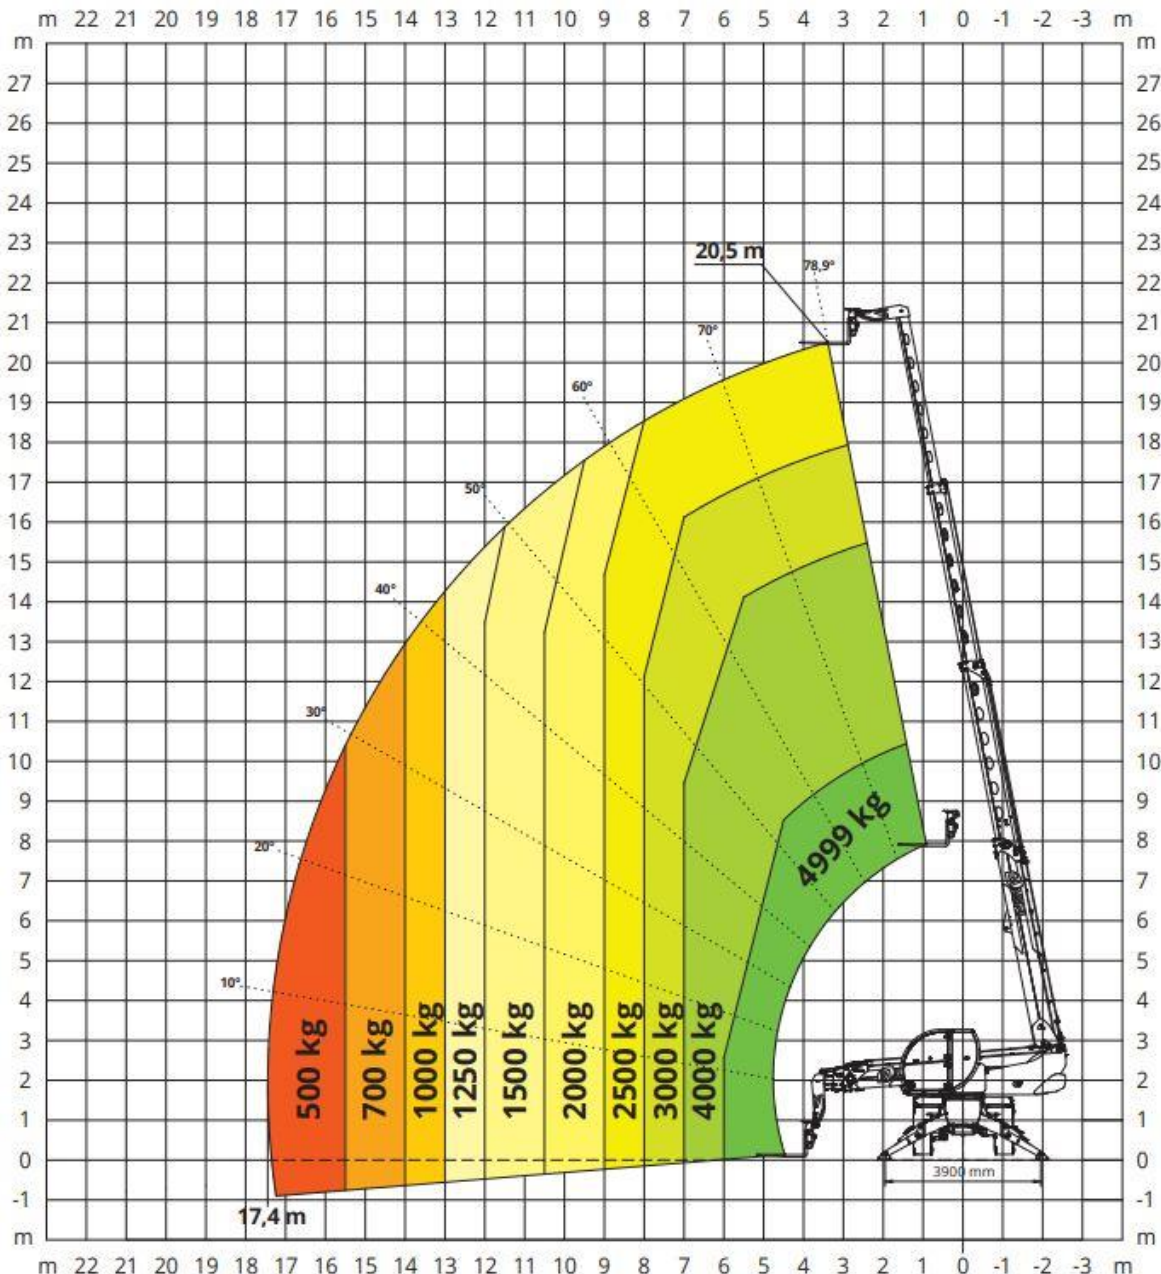

Telestapler Rotor RTH 5.21

Tragkraft	4999 kg	Gesamthöhe	3,12 m
Reichweite max	17,40 m	Gesamtlänge	6,57 m
Hubhöhe	20,50 m	Transportbreite	2,55 m
Stützbreite	4,27 m	Eigengewicht	15900kg

BLESER GmbH
MIETSTATION
 Arbeitsbühnen · Baumaschinen